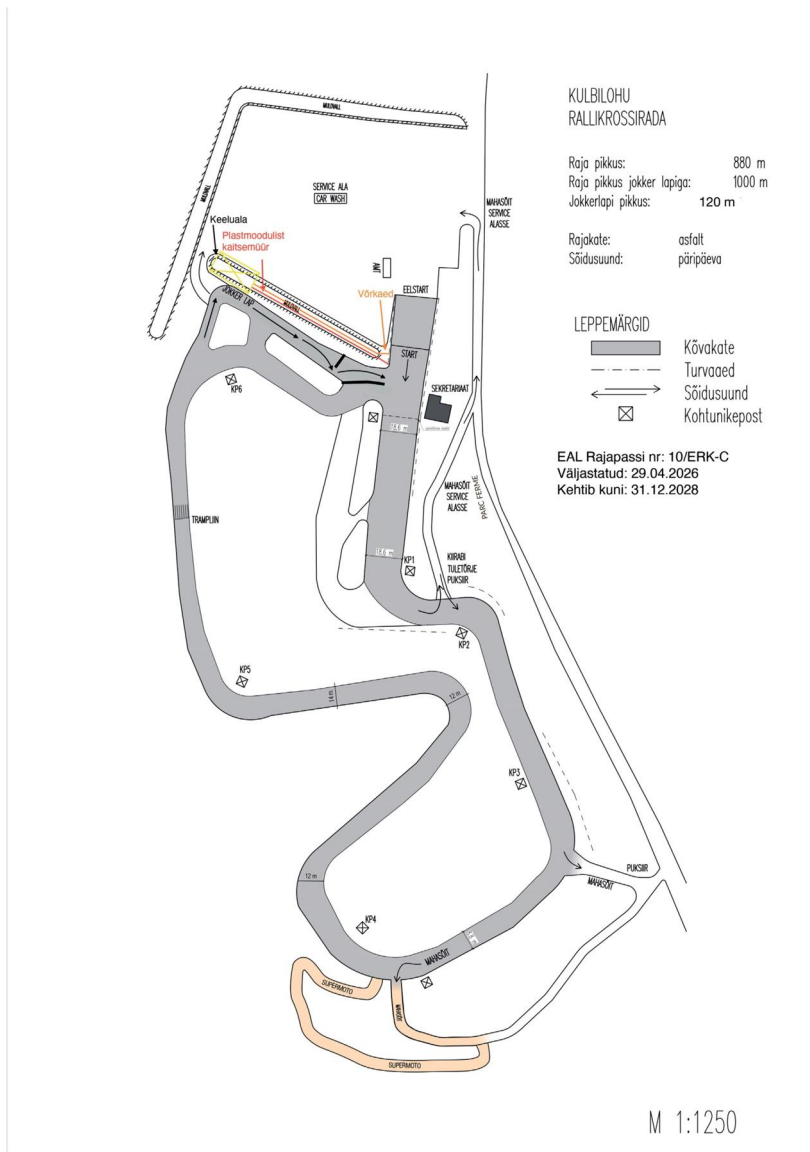

## LISA 1. Võistlusrada

Pealtvaatajate ohutus: Võistlusel kasutatakse plaanil halli värviga tähistatud ala. Pealtvaatajad asuvad raja äärtes olevat ja raja pinnast kõrgemal asuvatel vallidel.

Jokker lapi tagusel alal on pealtvaatajate ala eraldatud plastmoodulitest kaitsevalliga ja lisaks ka plastiaiaga. Jokker lapi alasse siseneva kurvi tagusel alal on pealtvaatajatel keelatud viibida.